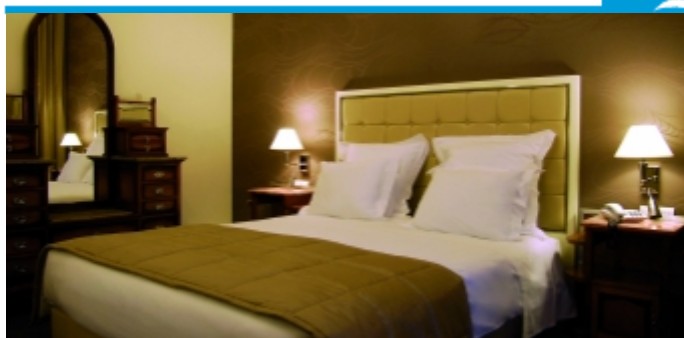

# 295,00

€ pax/paquete 4N en Hab. V/Patio

Niño (3-12 a.): 133,00 €  
3<sup>a</sup>pax: 265,00 €  
Spto. Indv.: 170,00 €

**Incluye:**

- 4 noches en M.P.
- Bebida de bienvenida en el bar a la llegada.
- Animación diaria para adultos y niños.

**Situación:**

Uno de los últimos palacios europeos, situado en un parque privado de 12 hectáreas con amplios jardines en plena región vinícola de Bairrada, próximo a Coimbra.

**Habitaciones:**

Renovadas y redecoradas combinando un estilo clásico con las tendencias actuales, equipadas con cuarto de baño completo en mármol con secador de pelo y amenities 'Keiji', aire acondicionado, control de luces en el lateral de la cama, minibar, caja de seguridad electrónica, Tv Lcd, acceso gratuito a internet y teléfono directo.