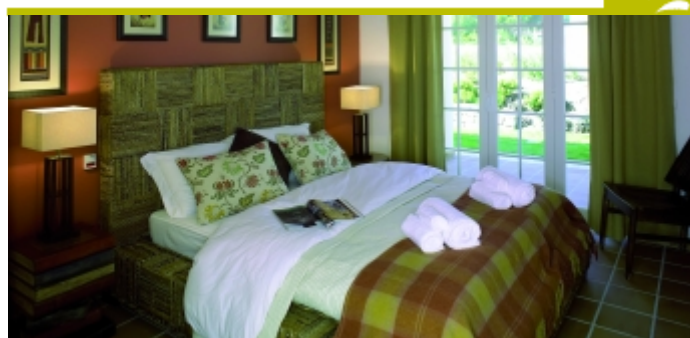

Oferta limitada. Válida para reservas efectuadas a partir de la fecha de emisión.
Precios válidos salvo error tipográfico. Condiciones generales ver folletos Costas Galicia 2010

costas
galicia

mas
vida

costas
internacional

bono
costas

mas
costas
GRUPO