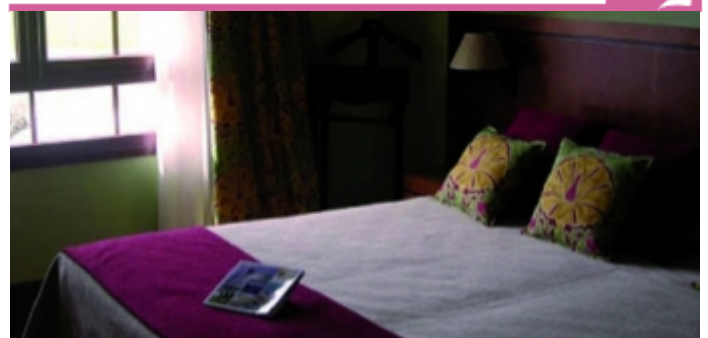

Incluye:

- Alojamiento en habitación doble y desayuno.
- 1 entrada por persona al circuito de aguas.

Oferta válida para estancias en viernes.
Oferta sujeta a disponibilidad.

Situación: situado en Boltaña, capital de la Comarca del Sobrarbe, en la provincia de Huesca, este Hotel es el resultado de la completa renovación del antiguo Monasterio del Carmen, ubicado a orillas del río Ara.

Habitaciones: dispone de 136 habitaciones con teléfono directo, televisión satélite, conexión a Internet de alta velocidad, minibar, caja de seguridad, climatización, ducha y/o bañera de hidromasaje, secador de pelo.

Instalaciones: completa sus instalaciones con restaurante, salones, deportes de ocio y aventura, caza, piscina exterior, iglesia y parking.

Spa-Fitness-Belleza: se divide en varias zonas: zona Circuito Spa 'Aguas del Ara': con pasillo de lluvias, Spa Romano (Terma) a 55º y con el 70% de humedad, ducha fría Blue, Spa Turco a 45º con 99% de humedad, duchas sensoriales, gran piscina de hidroterapia, cascadas, cuellos de cisne, piscinas trébol a diferentes temperaturas, Spa Vitalidad 10º, Spa Oxigenante, camas de hidromasaje y relajación con unas hermosas vistas a la montaña junto al río Ara. Zona de Relax, con camillas especiales calefactadas y con pulverización de aromas de aceites esenciales relajantes y Bar de Frutas.