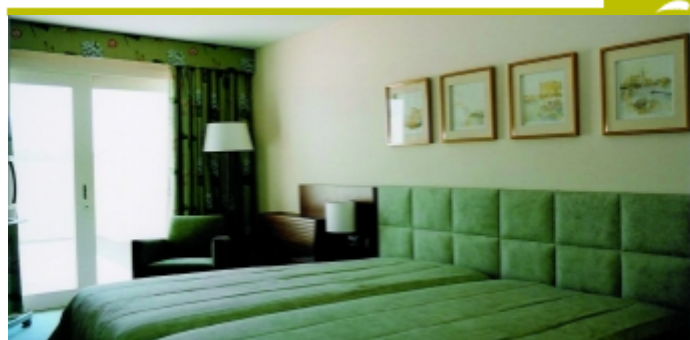

Oferta limitada. Válida para reservas efectuadas a partir de la fecha de emisión.
Precios válidos salvo error tipográfico. Condiciones generales ver folletos Costas Galicia 2010

costas
galicia

mas
vida

costas
internacional

bono
costas

mas
costas
GRUPO