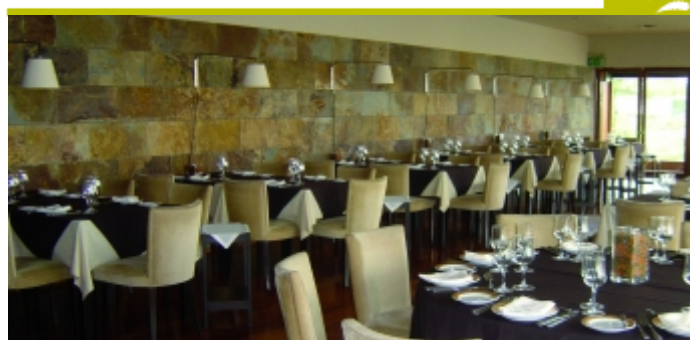

Instalaciones: restaurante recomendado por la Guía Michelin, bar con vistas al Río, sala de banquetes y conferencias, Health Club con piscina climatizada, jacuzzi, baño turco, sauna, gimnasio y cabinas para programas de salud y belleza y Spa.