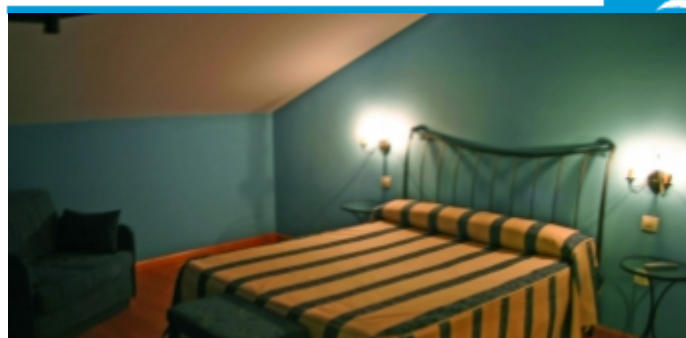

Incluye:

- 2 noches en A.D.
- 1 cena especial.
- 1 botella de cava en la habitación (el día de llegada).

Situación:

En la villa de Santillana, a 200 m. de la Neocueva y muy próximo a las playas de Suances, Comillas y Cobreces.

Habitaciones:

26 habitaciones equipadas con baño completo, calefacción y TV.

Instalaciones:

Cafetería, restaurante, amplia terraza, parque infantil, zonas ajardinadas y parking.

Oferta limitada. Válida para reservas efectuadas a partir de la fecha de emisión.
Precios válidos salvo error tipográfico. Condiciones generales ver folletos Costas Galicia 2010