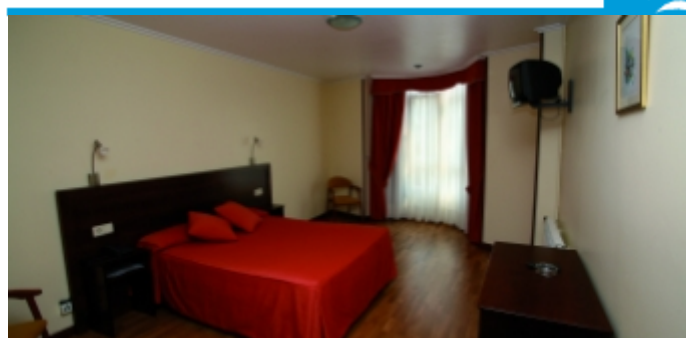

Instalaciones:

Restaurante, comedor reservado, cafetería, parking, salones privados para reuniones y otros eventos, punto de acceso a Internet, Wifi gratuito, salones sociales y acceso a minusválidos.