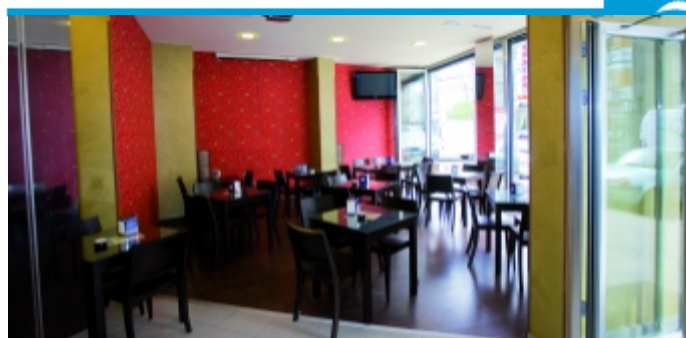

Instalaciones:

Restaurante, comedor reservado, cafetería, parking, salones privados para reuniones y otros eventos, punto de acceso a Internet, Wifi gratuito, salones sociales y acceso a minusválidos.