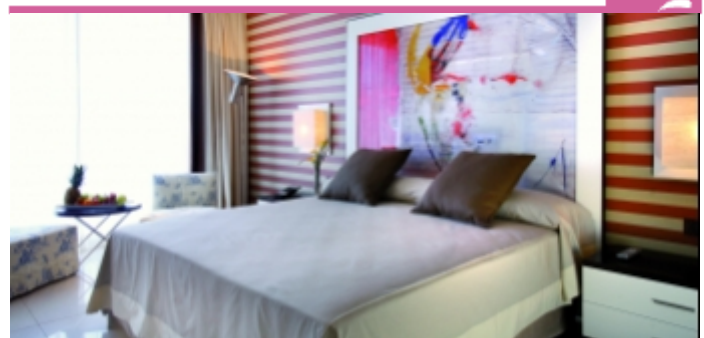

Oferta limitada. Válida para reservas efectuadas a partir de la fecha de emisión.
Precios válidos salvo error tipográfico. Condiciones generales ver folletos Costas Galicia 2010