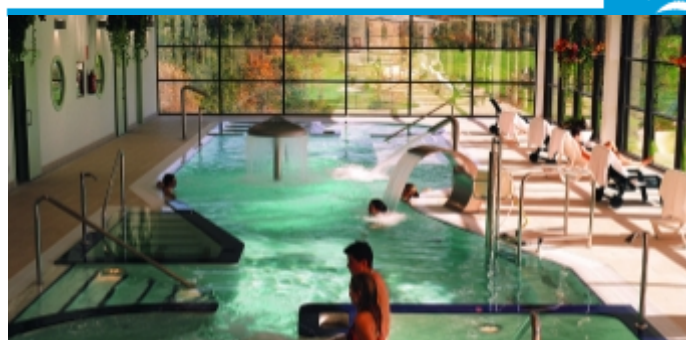

# 170,00

€ pax/paquete 2N

Spto. Indv.: 100,00 €/paquete.  
Spto. M.P.: 21,00 €/pax/noche.

**Incluye:**

- 2 noches de estancia en A.D. con desayuno buffet.
- 1 acceso por persona al Circuito Termal Gran Laguna del Spa.

**Situación:** antiguo palacete reformado, se encuentra en el Campo de Golf de la Llorea, a 7 Km. de Gijón, muy bien comunicado con la Autovía del Cantábrico.

**Habitaciones:** equipadas con baño completo, secador, calefacción, aire acondicionado, teléfono, hilo musical, TV. (canal satélite) y conexión gratuita a Internet vía satélite.

**Instalaciones:** restaurante, cafetería, 4 salones polivalentes para eventos y conferencias con capacidad de hasta 200 personas, gimnasio y acuerdo con el Campo de Golf la Llorea de 18 hoyos. Completa sus instalaciones con el Club Spa y Centro de Hidroterapia con 1000 m2 de instalaciones que cuenta con una piscina activa con 18 zonas de hidromasaje diferentes ( jacuzzi, cama de agua, seta, geiser, cuello cisne, cañón de agua, sillones de agua...), sauna, baño turco, 10 cabinas para tratamientos de estética y relajación, zona fitness, ducha Vichy, chorro a presión...