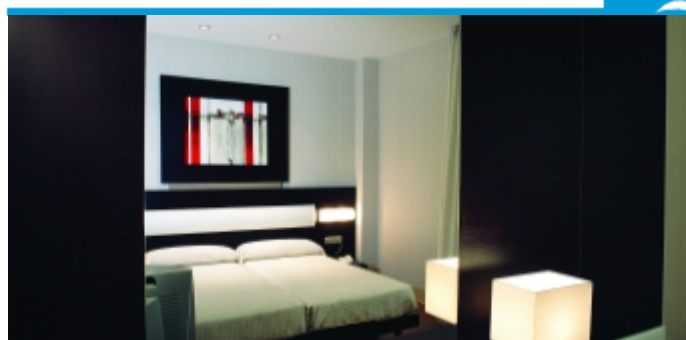

Incluye:

- 2 noches de estancia en A.D. con desayuno buffet.
- 1 acceso por persona al Circuito Termal Gran Laguna del Spa.

Situación: antiguo palacete reformado, se encuentra en el Campo de Golf de la Llorea, a 7 Km. de Gijón, muy bien comunicado con la Autovía del Cantábrico.

Habitaciones: equipadas con baño completo, secador, calefacción, aire acondicionado, teléfono, hilo musical, TV. (canal satélite) y conexión gratuita a Internet vía satélite.

Instalaciones: restaurante, cafetería, 4 salones polivalentes para eventos y conferencias con capacidad de hasta 200 personas, gimnasio y acuerdo con el Campo de Golf la Llorea de 18 hoyos. Completa sus instalaciones con el Club Spa y Centro de Hidroterapia con 1000 m2 de instalaciones que cuenta con una piscina activa con 18 zonas de hidromasaje diferentes (jacuzzi, cama de agua, seta, geiser, cuello cisne, cañón de agua, sillones de agua...), sauna, baño turco, 10 cabinas para tratamientos de estética y relajación, zona fitness, ducha Vichy, chorro a presión...