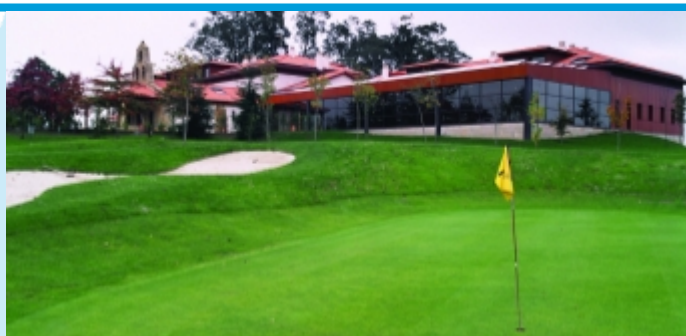

Válida del 01/08 al 21/08

Oferta ASTURIAS RELÁJATE EN AGOSTO

Gijón

Hotel Palacio De La Llorea * * * *

170,00

€ pax/paquete 2N

Spto. Indv.: 100,00 €/paquete.
Spto. M.P.: 21,00 €/pax/noche.