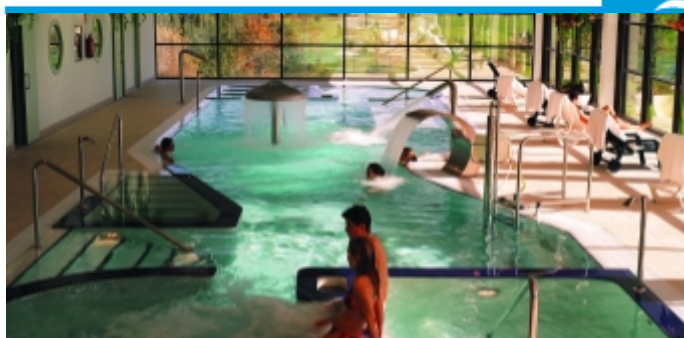

Válida del 18/07 al 20/08

Oferta ASTURIAS ESPECIAL 4 x 3

Gijón

Hotel Palacio De La Llorea * * * *

4x3 NOCHES DE DOMINGO A JUEVES

- Oferta aplicable de Domingo a Jueves en A.D., M.P. y P.C.
- Incluye un acceso al Circuito Termal Gran Laguna por persona y estancia y un 10% de descuento sobre los tratamientos de spa.

Situación:

antiguo palacete reformado, se encuentra en el Campo de Golf de la Llorea, a 7 Km. de Gijón, muy bien comunicado con la Autovía del Cantábrico.

Habitaciones:

equipadas con baño completo, secador, calefacción, aire acondicionado, teléfono, hilo musical, TV. (canal satélite) y conexión gratuita a Internet vía satélite.

Instalaciones:

restaurante, cafetería, 4 salones polivalentes para eventos y conferencias con capacidad de hasta 200 personas, gimnasio y acuerdo con el Campo de Golf la Llorea de 18 hoyos.

Completa sus instalaciones con el Club Spa y Centro de Hidroterapia con 1000 m2 de instalaciones que cuenta con una piscina activa con 18 zonas de hidromasaje diferentes (jacuzzi, cama de agua, seta, geiser, cuello cisne, cañón de agua, sillones de agua...), sauna, baño turco, 10 cabinas para tratamientos de estética y relajación, zona fitness, ducha Vichy, chorro a presión...