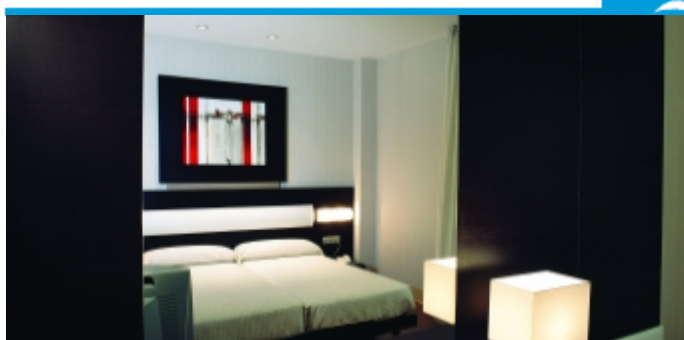

Válida del 18/07 al 20/08

Oferta ASTURIAS ESPECIAL 4 x 3

Gijón

Hotel Palacio De La Llorea * * * *

4x3 NOCHES DE DOMINGO A JUEVES

- Oferta aplicable de Domingo a Jueves en A.D., M.P. y P.C.
- Incluye un acceso al Circuito Termal Gran Laguna por persona y estancia y un 10% de descuento sobre los tratamientos de spa.

Situación:

antiguo palacete reformado, se encuentra en el Campo de Golf de la Llorea, a 7 Km. de Gijón, muy bien comunicado con la Autovía del Cantábrico.

Habitaciones:

equipadas con baño completo, secador, calefacción, aire acondicionado, teléfono, hilo musical, TV. (canal satélite) y conexión gratuita a Internet vía satélite.