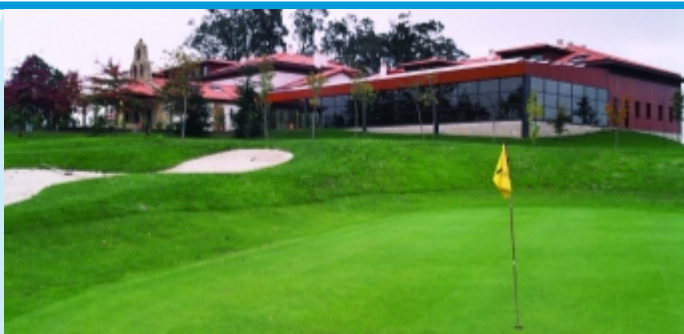

Válida del 18/07 al 20/08

Oferta ASTURIAS ESPECIAL 4 x 3

Gijón

Hotel Palacio De La Llorea * * * *

4x3 NOCHES DE DOMINGO A JUEVES

- Oferta aplicable de Domingo a Jueves en A.D., M.P. y P.C.
- Incluye un acceso al Circuito Termal Gran Laguna por persona y estancia y un 10% de descuento sobre los tratamientos de spa.

Situación:

antiguo palacete reformado, se encuentra en el Campo de Golf de la Llorea, a 7 Km. de Gijón, muy bien comunicado con la Autovía del Cantábrico.

Habitaciones:

equipadas con baño completo, secador, calefacción, aire acondicionado, teléfono, hilo musical, TV. (canal satélite) y conexión gratuita a Internet vía satélite.

Instalaciones:

restaurante, cafetería, 4 salones polivalentes para eventos y conferencias con capacidad de hasta 200 personas, gimnasio y acuerdo con el Campo de Golf la Llorea de 18 hoyos.

Completa sus instalaciones con el Club Spa y Centro de Hidroterapia con 1000 m2 de instalaciones que cuenta con una piscina activa con 18 zonas de hidromasaje diferentes (jacuzzi, cama de agua, seta, geiser, cuello cisne, cañón de agua, sillones de agua...), sauna, baño turco, 10 cabinas para tratamientos de estética y relajación, zona fitness, ducha Vichy, chorro a presión...