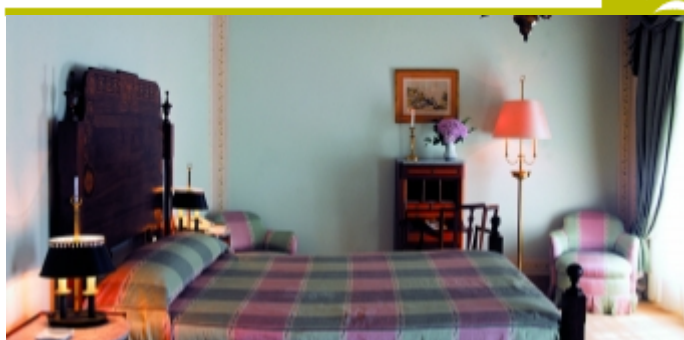

- 2 noches en habitación doble o twin según disponibilidad.
- Desayuno buffet en el restaurante.
- 1 cena a la luz de las velas con bebidas incluidas.
- Consideración VIP en la habitación (Porto, agua y tortas de queso).
- Visita al Convento dos Capuchos.
- Visita a los Jardines y Palacio de Monserrate.
- Visita al Parque y Palacio da Pena.
- Visita al Castillo dos Mouros

Observaciones:

Transporte a los palacios no incluido.

Oferta sujeta a disponibilidad.

Situación: en plena Sierra de Sintra, entre las montañas y el mar, con fabulosas vistas al Palacio da Pena.

Habitaciones: 30 habitaciones equipadas con baño completo, teléfono, TV. vía satélite con canal de radio, minibar y caja fuerte.