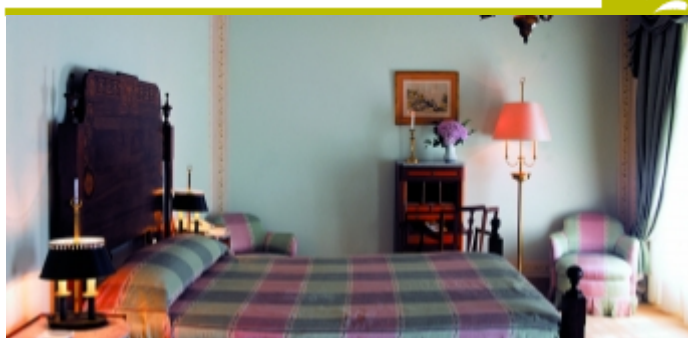

- 2 noches en habitación doble o twin según disponibilidad.
- Desayuno buffet en el restaurante.
- 1 cena a la luz de las velas con bebidas incluidas.
- Consideración VIP en la habitación (cava, fresas y tortas de queso).
- Visita a Quinta da Regaleira.

Oferta sujeta a disponibilidad.

Situación: en plena Sierra de Sintra, entre las montañas y el mar, con fabulosas vistas al Palacio da Pena.

Habitaciones: 30 habitaciones equipadas con baño completo, teléfono, TV. vía satélite con canal de radio, minibar y caja fuerte.