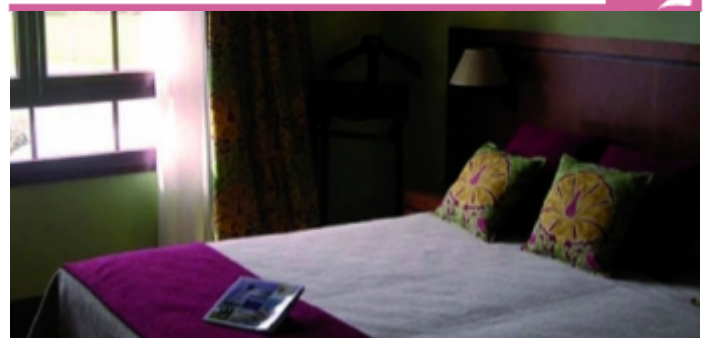

#### Incluye:

- 1 noche de estancia en régimen de alojamiento y desayuno.
- 1 entrada por persona al circuito de aguas del Spa (tiempo limitado, según condiciones del hotel).

**Situación:** Situado en Boltaña, capital de la Comarca del Sobrarbe, en la provincia de Huesca, este Hotel es el resultado de la completa renovación del antiguo Monasterio del Carmen, ubicado a orillas del río Ara.