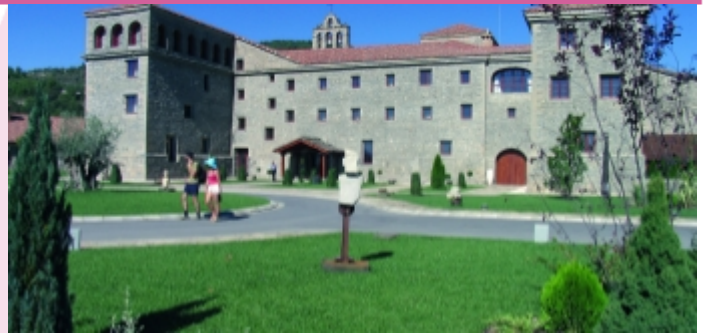

Válida del 29/07 al 12/09

Oferta SALUD

ESPECIAL CIRCUITO DE AGUAS

Boltaña

Hotel Barcelo Monasterio De Boltaña * * * * *

Precios*	Estándar	Deluxe
29/07-31/07	110,00 €	145,00 €
01/08-28/08	150,00 €	185,00 €
29/08-12/09	110,00 €	145,00 €

3º persona en Hab. Deluxe: 40,00 €/noche