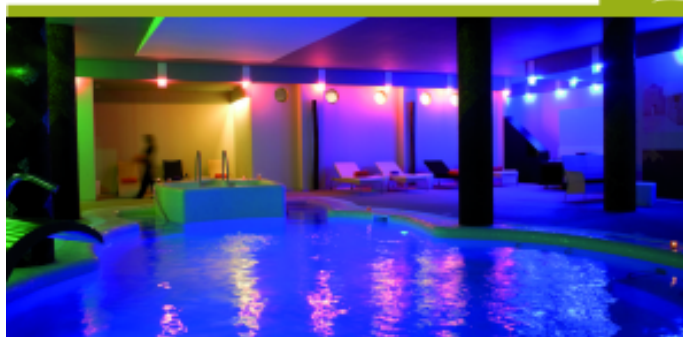

### Incluye:

- 2 noches en A.D.
- Acceso al Cricuito H2O (piscina hidrodinámica, sauna, jacuzzi, baño turco y ducha de sensaciones).
- 1 entrada a Bracalandia para 1 día (por persona y paquete).
- Parking gratuito.

### Instalaciones:

Dispone de restaurante D. Antonio Ferreira Gomes, lobby bar, salas de reuniones polivalentes, peluquería, salas de juego, tienda, business center, wifi en áreas públicas, acceso a minusválidos y parking privado.

Sensaciones Spa: circuito H2O; piscina hidrodinámica, sauna, jacuzzi, baño turco y ducha de chorros, además cuenta con salas de masaje, suite Vip para 2, ducha vichy, ducha sensaciones, baño de vapor.