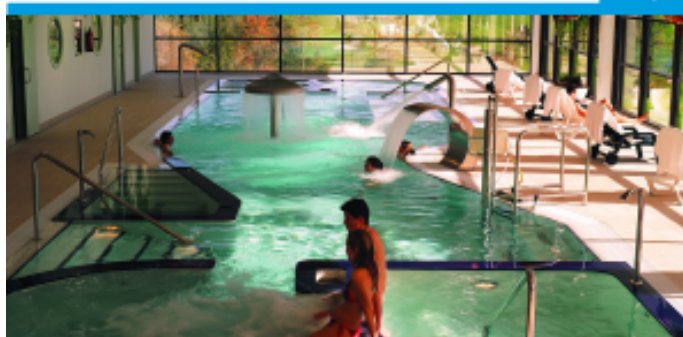

Situación:

Antiguo palacete reformado, se encuentra en el Campo de Golf de la Llorea, a 7 Km. de Gijón, muy bien comunicado con la Autovía del Cantábrico.

Habitaciones:

Equipadas con baño completo, secador, calefacción, aire acondicionado, teléfono, hilo musical, TV. (canal satélite) y conexión gratuita a Internet vía satélite.

Instalaciones:

Restaurante, cafetería, 4 salones polivalentes para eventos y conferencias con capacidad de hasta 200 personas, gimnasio y acuerdo con el Campo de Golf la Llorea de 18 hoyos.

Completa sus instalaciones con el Club Spa y Centro de Hidroterapia con 1000 m2 de instalaciones que cuenta con una piscina activa con 18 zonas de hidromasaje diferentes (jacuzzi, cama de agua, seta, geiser, cuello cisne, cañón de agua, sillones de agua...), sauna, baño turco, 10 cabinas para tratamientos de estética y relajación, zona fitness, ducha Vichy, chorro a presión...