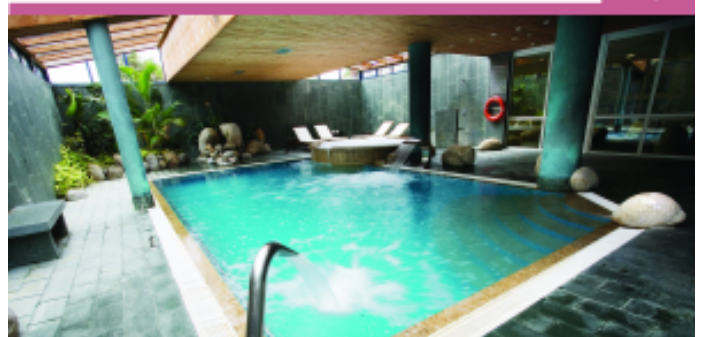

Válida del 01/03 al 31/03

Oferta SALUD ESPECIAL PAREJAS 2N

Portonovo-Sanxenxo

Hotel Oca Spa Galatea ****

117,70

€/persona/paquete 2N

Incluye:

- 2 noches en A.D.
- 1 Botella de cava en la habitación.
- 1 cena en el restaurante con bebidas (limitadas, según selección del hotel).
- Spa Dúo (1 por persona y estancia): 1 jacuzzi con esencias, 1 masaje dúo y 1 sesión de piscina climatizada, jacuzzi y hamman (1 hora).
- Salida tardía hasta las 14.00 hrs.

Instalaciones:

Completa sus instalaciones con cafetería, restaurante, discoteca, piscina exterior y piscina interior, pista de tenis, pista de pádel, parque infantil, zonas ajardinadas, salón social, sala de juntas, salones de convenciones, tienda, ciber Office, biblioteca, parking, garaje, guardería infantil y animación gratuita para niños y adultos en temporada alta.

Galatea SPA: centro termo lúdico donde mediante la utilización del agua obtenemos efectos positivos para el relax, el descanso y los tratamientos de belleza. Cuenta con los servicios de piscina climatizada con chorros lumbares y cervicales, chorros subacuáticos y de contracorrientes, cuello de cisne y jacuzzi, zona de descanso y de relax, sauna, hamman, gimnasio, solarium, masaje vichy, masaje de chocolate, envolvimiento fango de vino, nutrición facial con néctar de calabaza, envolvimiento de chocolate, jacuzzi dinámico, tratamiento corporal de arroz, envolvimientos de algas o de barro, masaje chakra stone, masaje thai, bañera Niágara con 180 chorros. Centro de belleza y masajes.