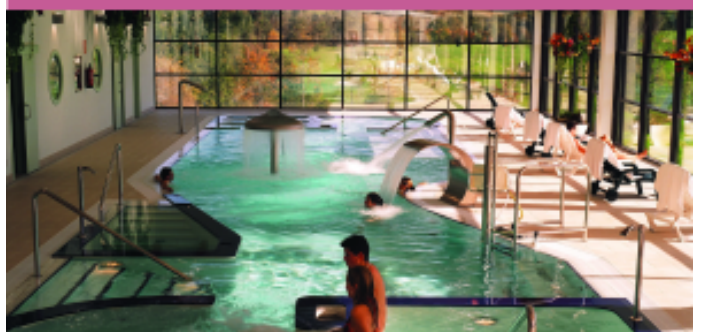

Incluye:

-6 noches de estancia con 1 M.P. y 5 P.C. con agua y vino de la casa (entrada el Domingo con cena y salida el Sábado con desayuno).
-3 accesos al cricuito de hidroterapia Gran Laguna (por persona y estancia).

Habitaciones:

Equipadas con baño completo, secador, calefacción, aire acondicionado, teléfono, hilo musical, TV. (canal satélite) y conexión gratuita a Internet vía satélite.

Instalaciones:

Restaurante, cafetería, 4 salones polivalentes para eventos y conferencias con capacidad de hasta 200 personas, gimnasio y acuerdo con el Campo de Golf la Llorea de 18 hoyos.
Completa sus instalaciones con el Club Spa y Centro de Hidroterapia con 1000 m2 de instalaciones que cuenta con una piscina activa con 18 zonas de hidromasaje diferentes (jacuzzi, cama de agua, seta, geiser, cuello cisne, cañón de agua, sillones de agua...), sauna, baño turco, 10 cabinas para tratamientos de estética y relajación, zona fitness, ducha Vichy, chorro a presión...